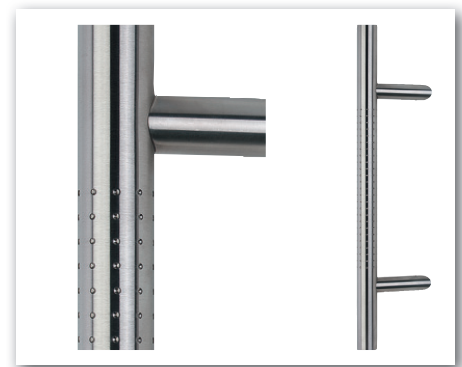

Maßgefertigt zum kleinen Preis

6

7

8

12

AUSSTATTUNG DER HAUSTÜREN

Baureihe Schüco ADS 75 HD.HI, Aluminiumfüllungen 36 mm
 Farbe: weiß ähnlich RAL 9016
 Glas: Außenseite VSG mit mattweißer Folie $U_g=1,1 \text{ W/m}^2\text{K}$
 Bodenschiene Altbau
 3-fach-Verriegelung, Profilzylinder,
 Not- und Gefahr-Funktion, 3 Schlüssel
 Griff: SG 133 Edelstahl 500 mm, Schieberosette R011
 Edelstahl
 Innendrücker mit PZ-Rosette gebogen weiß DZ 004
 Ornamentrahmen mit Edelstahloptik (Alu-Nox)
 2 Stk. 2-teilige Aufsatzbänder 2-D verstellbar
 Minimalbreite 930 mm, Maximalbreite 1140 mm
 Minimalhöhe 1983 mm, Maximalhöhe 2243 mm

STOSSGRIFF SG 133

Edelstahl matt, Länge: 500 mm

ALUSMART für Ihr Zuhause

Ihre Wahl (kreuzen Sie bitte an)

1 2 3 4 6 7 8 12

einwärts auswärts
 links rechts links rechts

Abmessung Breite / Höhe OKFF

B H